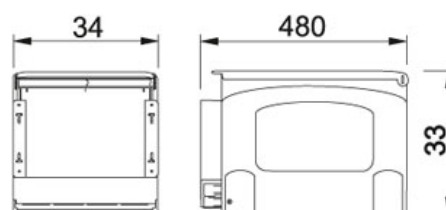

СПЕЦИФИКАЦИЯ

ВИД ТОВАРА: **Сортеры** ТИП ПОВЕРХНОСТИ: **Другое** СЕРИЯ: **CUBE** МОДЕЛЬ: **CUBE 41**

Информация о товаре

Артикул	134.0055.272
Ширина шкафа	от 450 мм
Размеры	408 ммx495 мм
Объем	2 x 18 л
Управление закрытия	Автоматическое

Особенности

ширина шкафа 40 см

Аксессуары

133.0014.278

133.0014.739

133.0016.354

133.0016.358

133.0016.359