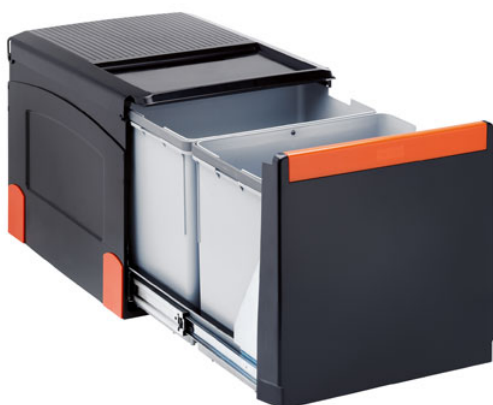

СПЕЦИФИКАЦИЯ

ВИД ТОВАРА: **Сортеры** ТИП ПОВЕРХНОСТИ: **Другое** СЕРИЯ: **CUBE** МОДЕЛЬ: **CUBE 41**

Информация о товаре

Артикул	134.0055.272
Ширина шкафа	от 450 мм
Размеры	408 ммx495 мм
Объем	2 x 18 л
Управление закрытия	Автоматическое

Особенности

ширина шкафа 40 см

Аксессуары

133.0014.278

133.0014.739

133.0016.354

133.0016.358

133.0016.359